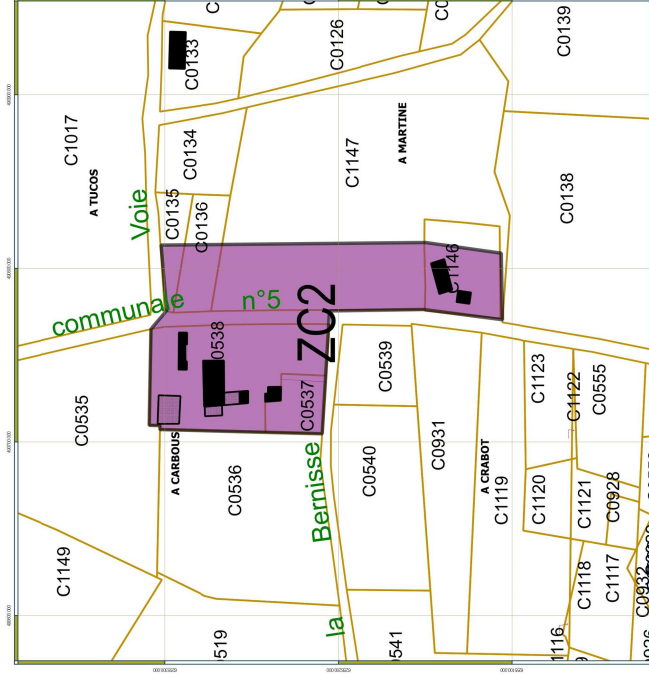

**COMMUNE DE
SAINTE-AURENCE
CAZAUX**

Carte Communale

Urb