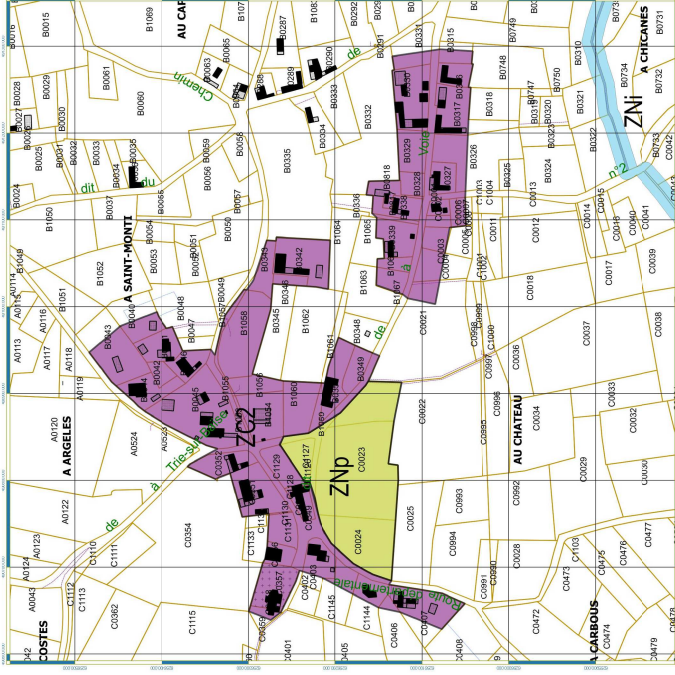

Légende

PROJET DE ZONAGE

- ZC2 zone constructible non desservie par les réseaux
- Znp zone naturelle protégée
- ZNi zone naturelle inondable
- ZN zone naturelle