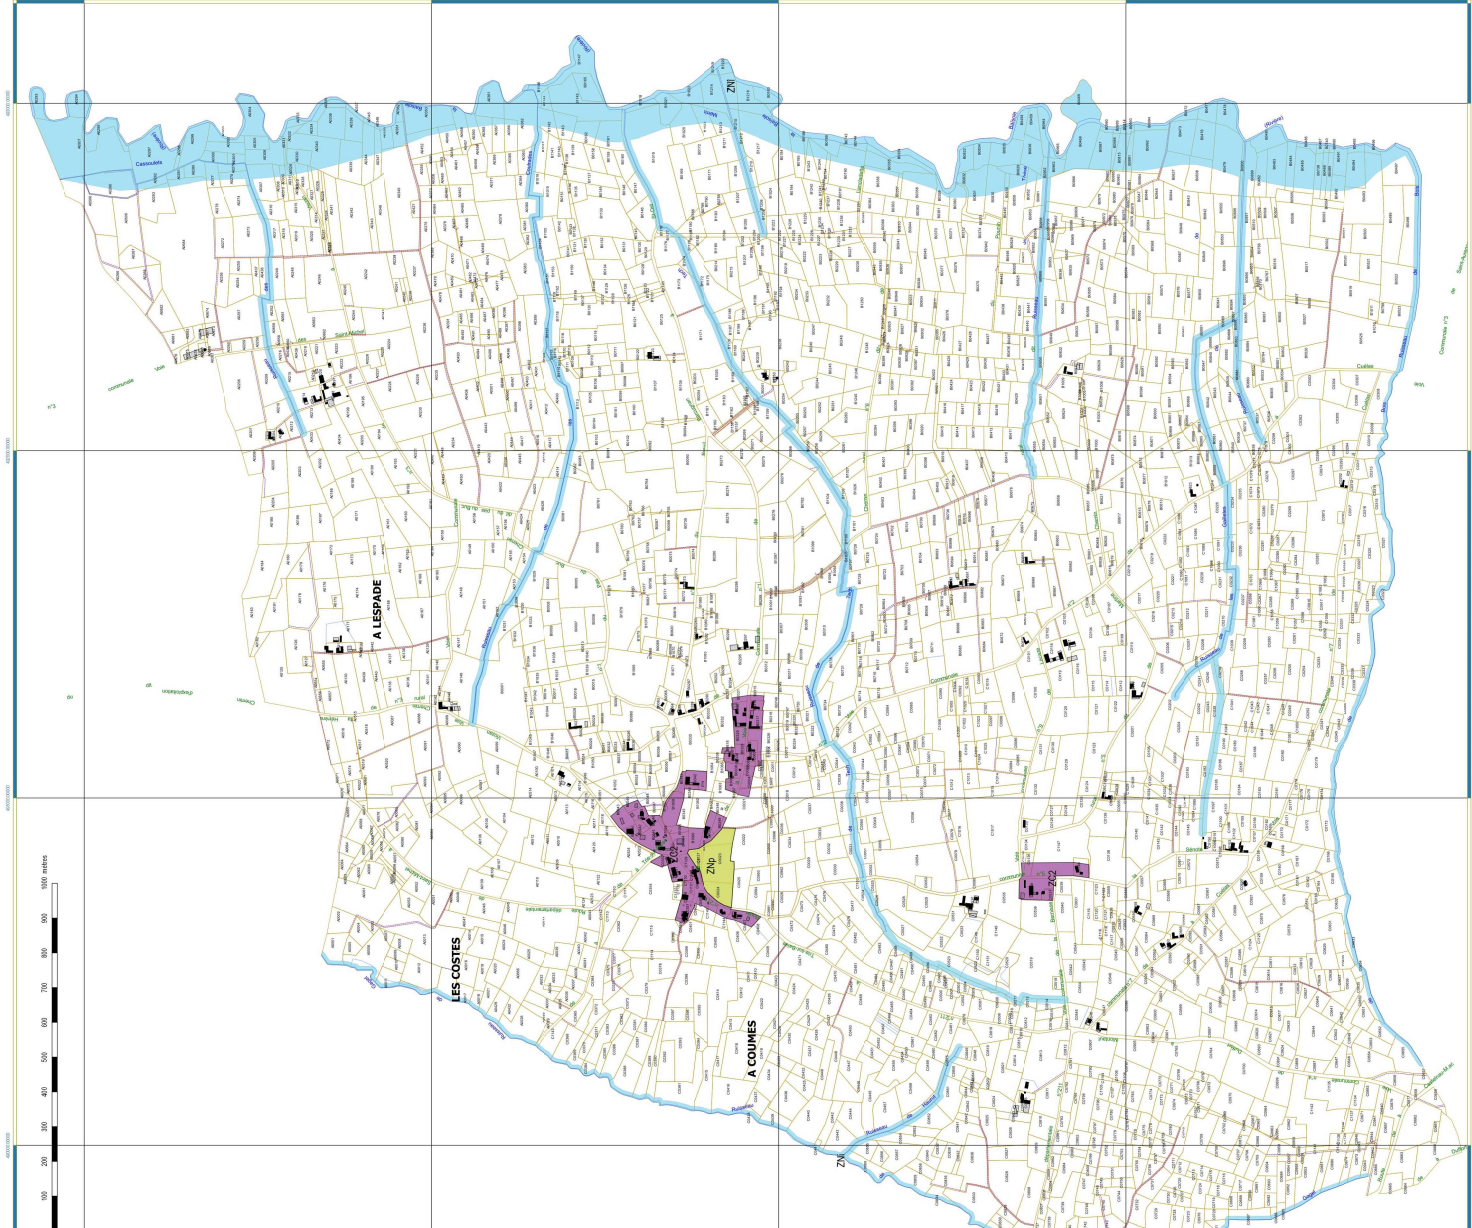

Plan au 1/1000ème Hameau de "Tambouriat-Martine"

SAINTE-AURENCE-CAZAUX - PROJET SOUMIS A ENQUETE PUBLIQUE

Plan au 1/2000ème Village de Sainte-Aurence-Cazaux